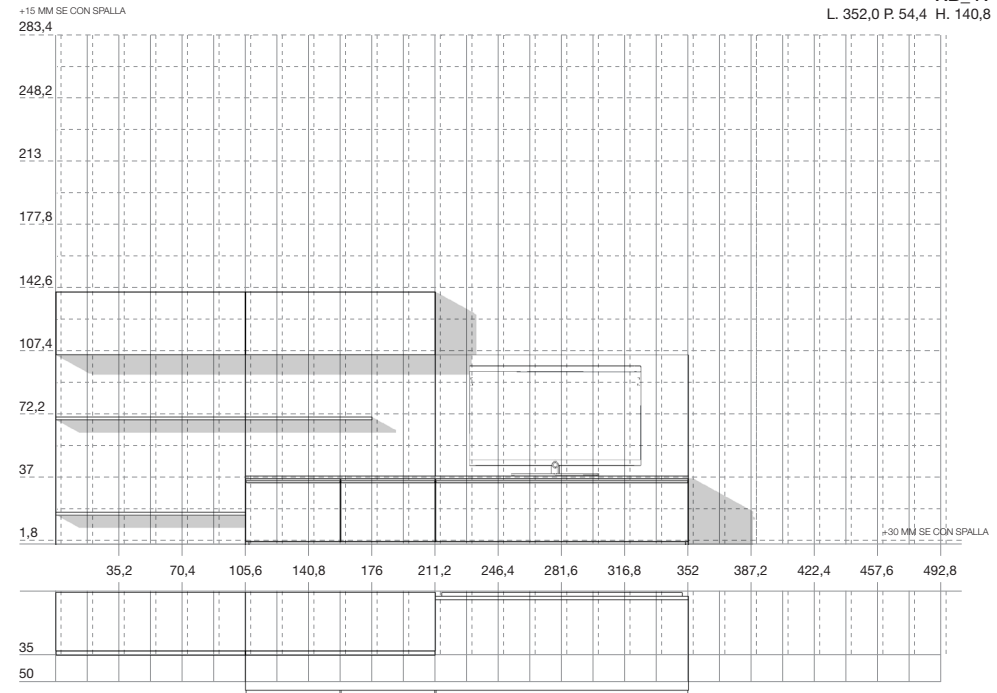

COMPOSIZIONE

RB_41

replaybox

CODICE	Q.TÀ	DESCRIZIONE	L	P	H	FINITURE	PREZZO
R102203	2	BASE A TERRA CON CESTO	52,8	50,0	35,2	SCOCCA LACCATO OPACO BIANCO 501 FRONTALE ROVERE VINTAGE 110	
R102502	1	BASE A TERRA CON CESTO	140,8	50,0	35,2	SCOCCA LACCATO OPACO BIANCO 501 FRONTALE ROVERE VINTAGE 110	
MM10	2	MANIGLIA	52,1			BRILL 122	
MM19	1	MANIGLIA	140,1			BRILL 122	
R304301	2	PANNELLO BOISERIE	105,6	4,0	105,6	LACCATO OPACO BIANCO 501	
R202403	2	PENSILE ANTA VASISTAS	105,6	35,0	35,2	SCOCCA LACCATO OPACO BIANCO 501 FRONTALE ROVERE VINTAGE 110	
R304401	1	PANNELLO BOISERIE	140,8	4,0	105,6	LACCATO OPACO BIANCO 501	
R511401	2	MENSOLA PER PANNELLO BOISERIE	105,6	24,0	1,5	LACCATO OPACO BIANCO 501	
R511301	1	MENSOLA PER PANNELLO BOISERIE	70,4	24,0	1,5	LACCATO OPACO BIANCO 501	
R541012	1	TOP	246,4	50,4	1,5	LACCATO OPACO BIANCO 501	
TOTALE							

RB_41
L. 352,0 P. 54,4 H. 140,8

NOTE: