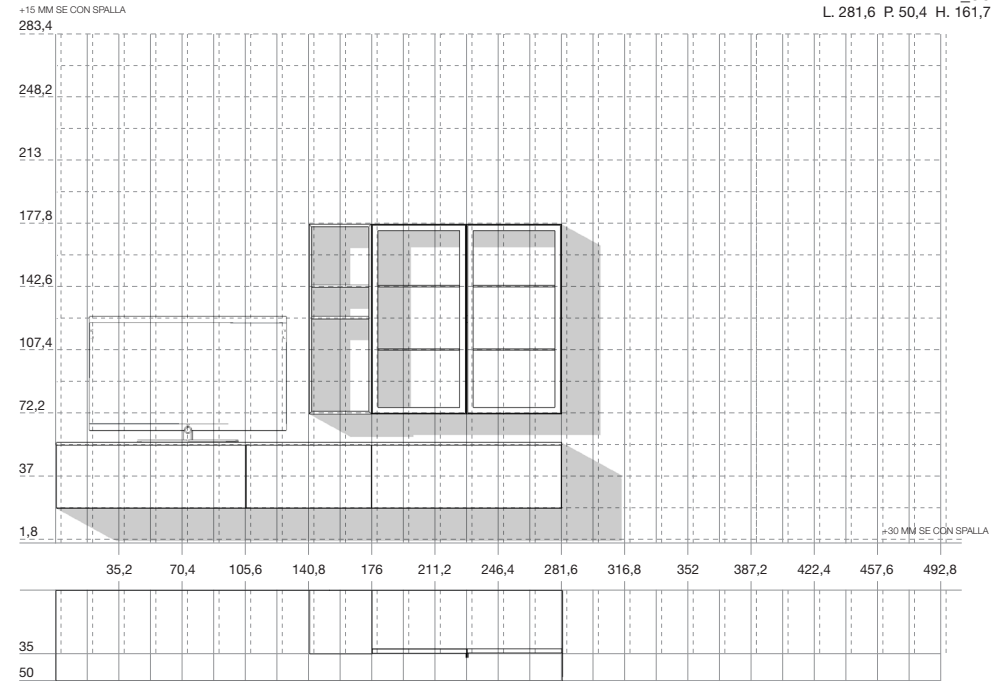

COMPOSIZIONE

RB_36

replaybox

CODICE	Q.TÀ	DESCRIZIONE	L	P	H	FINITURE	PREZZO
R212402	2	BASE SOSPESA CON CESTO	105,6	50,0	35,2	OLMO JUTA 109	
R201302	1	BASE SOSPESA CON CESTO	70,4	50,0	35,2	OLMO JUTA 109	
R405201	1	ELEMENTO " CELL "	35,2	35,2	105,6	LACCATO OPACO GRIGIO CHIARO 502	
R205202S	1	PENSILE 1 ANTA VETRO SX	52,8	35,0	105,6	STRUTTURA OLMO JUTA 109	
R205202D	1	PENSILE 1 ANTA VETRO DX	52,8	35,0	105,6	STRUTTURA OLMO JUTA 109	
R541014	1	TOP	281,6	50,4	1,5	OLMO JUTA 109	
TOTALE							

RB_36
L. 281,6 P. 50,4 H. 161,7